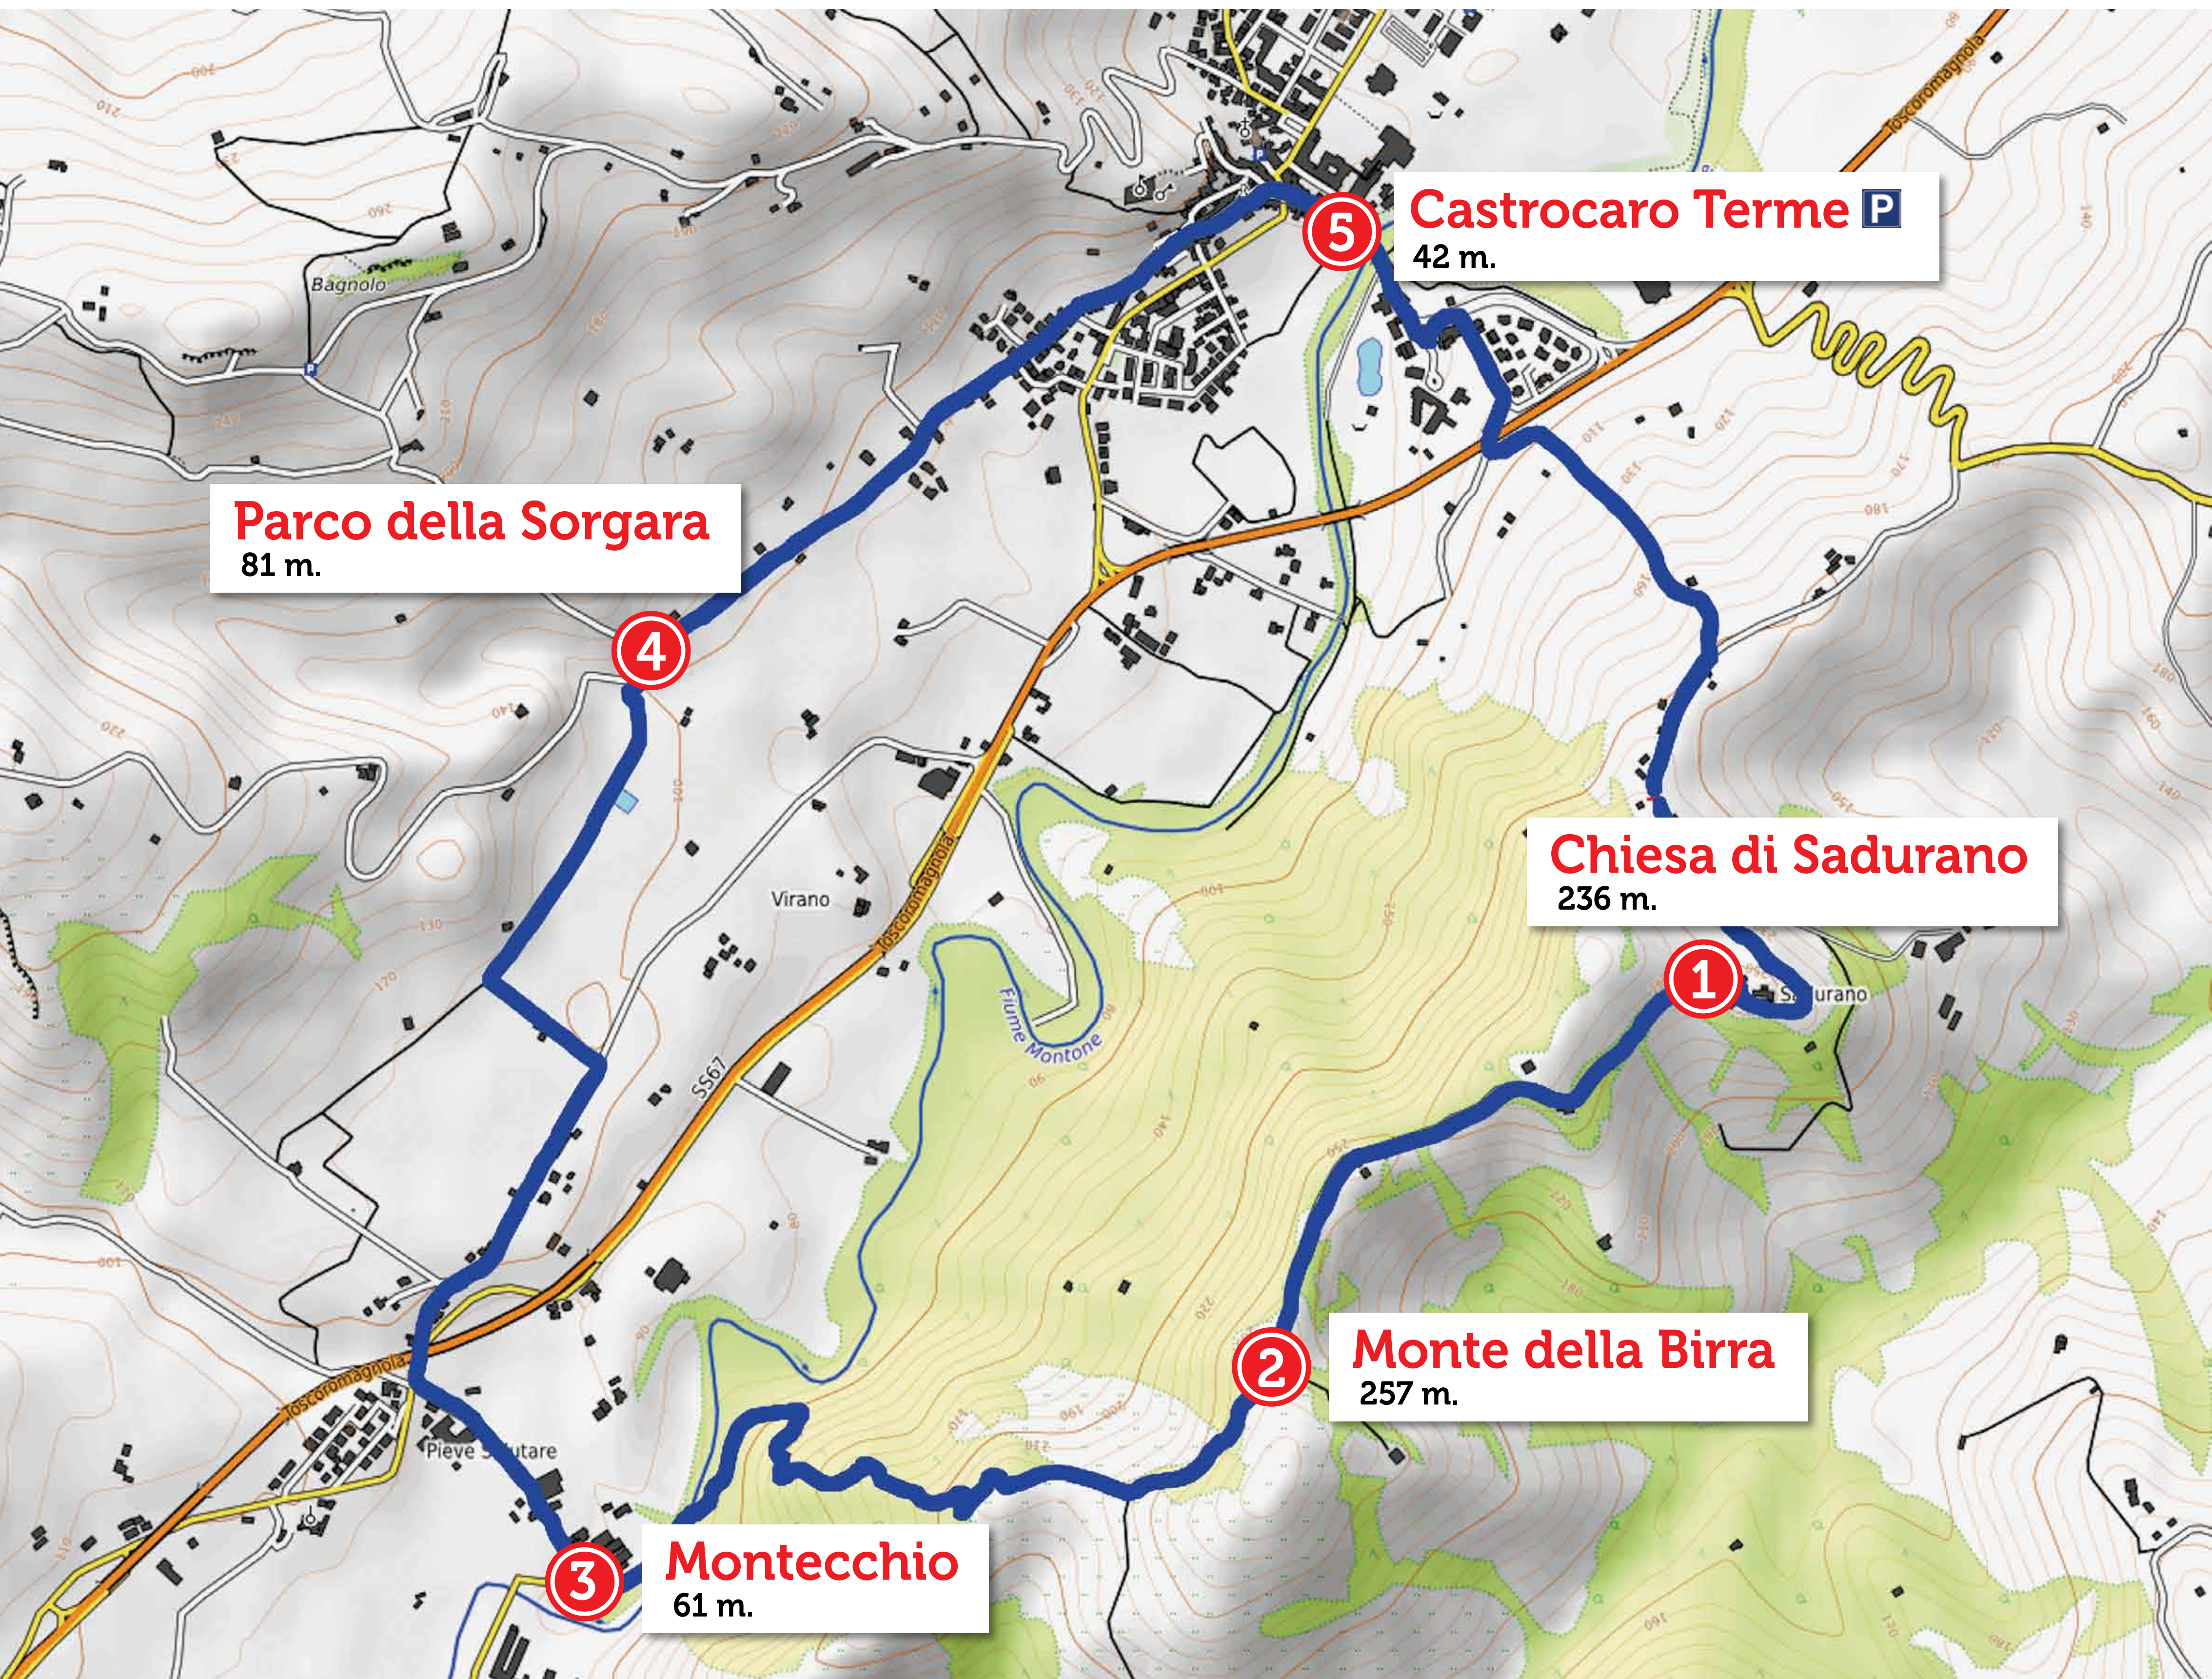

Sentiero Don Dario

Tratta	Km	
Chiesa di Sadurano - Monte della Birra	1,2	25'
Monte della Birra - Montecchio	2,1	50'
Montecchio - Parco della Sorgara	2,2	30'
Parco della Sorgara - Castrocaro Terme	2,1	20'
Castrocaro Terme - Chiesa di Sadurano	2,4	60'
Totale	10	3h e 5'